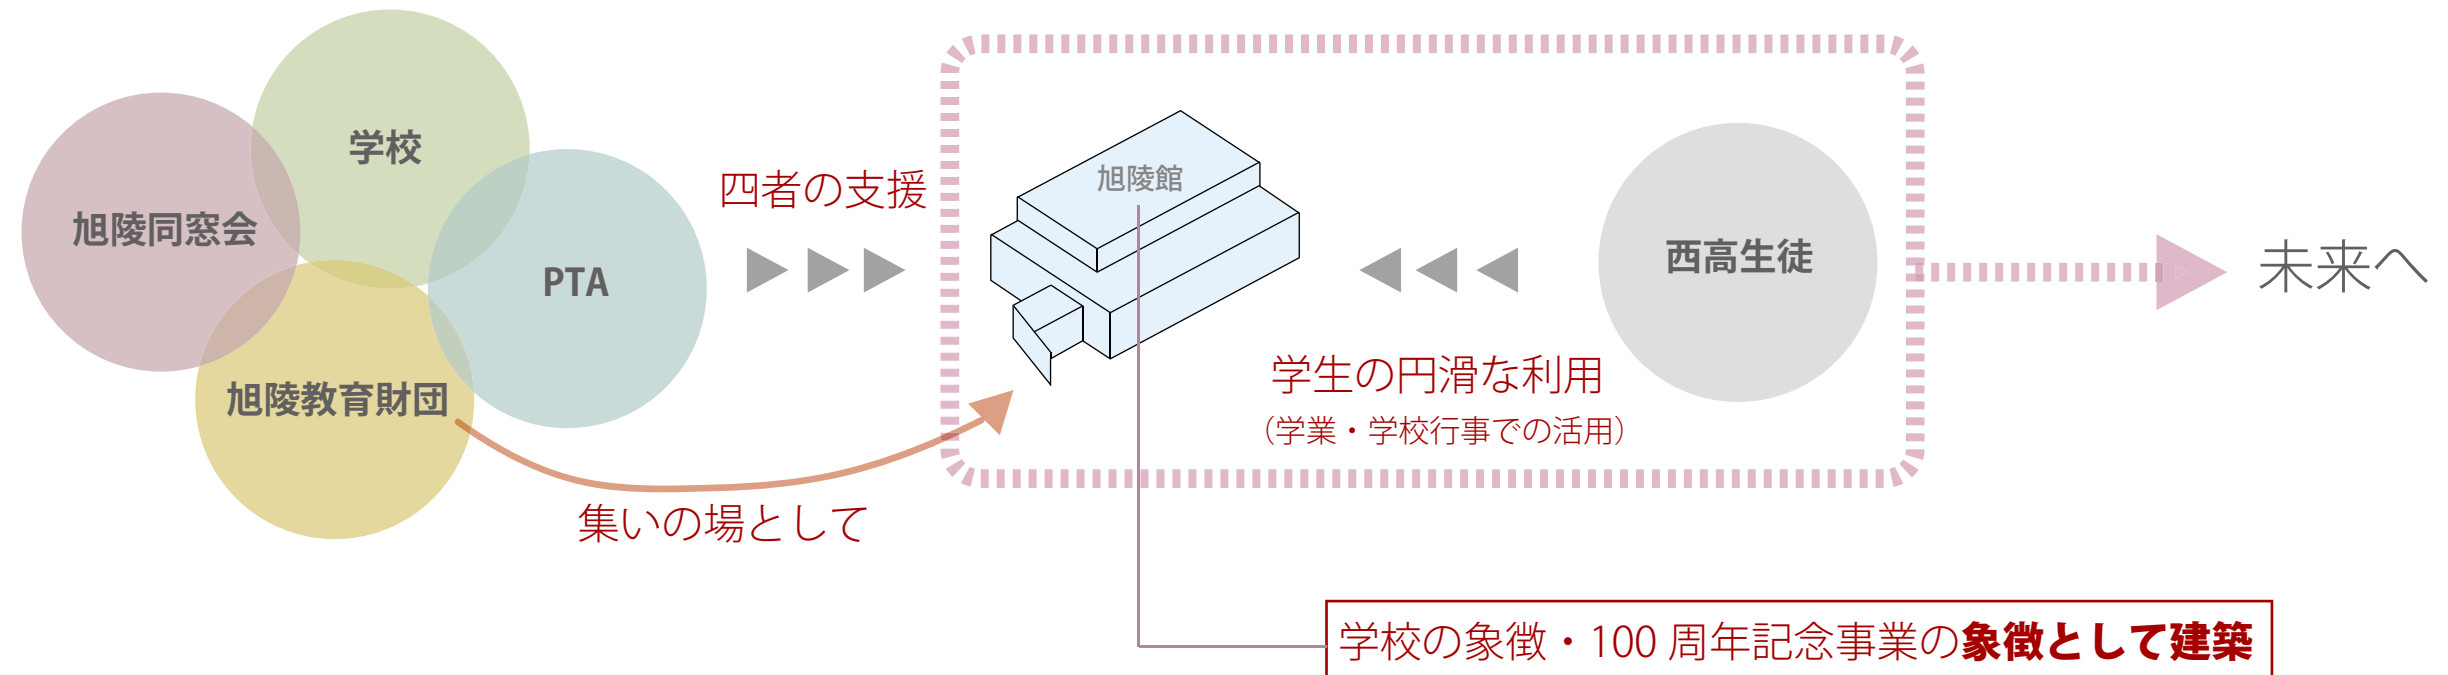

コンセプト

私たちは、**関一第下天** という名に相応しい**100周年記念「旭陵館」**の計画を目指します。

その名の意図・意思を反映させ、山口県および下関市の高等学校の**手本**となるように、しっかりとした理想を掲げ、建築を構築していきます。

本建築は創立100周年記念事業の**象徴としての建物**であり、今日まで築いてきた**「西高」の誇り・プライド**が表現されるべきであると考えます。

また、これからの**生徒たちの未来を創造する場、学校生活の憩いの場**としての機能を目指します。

- ・ 建築の「重さ」をデザインし、象徴性を表現します。
- ・ 「西高」らしさを大切に、個性ある建築を目指します。
- ・ 建築の強度 / 安全性を確保します。
- ・ 要望を実現するため、快適な空間・設備を計画します。